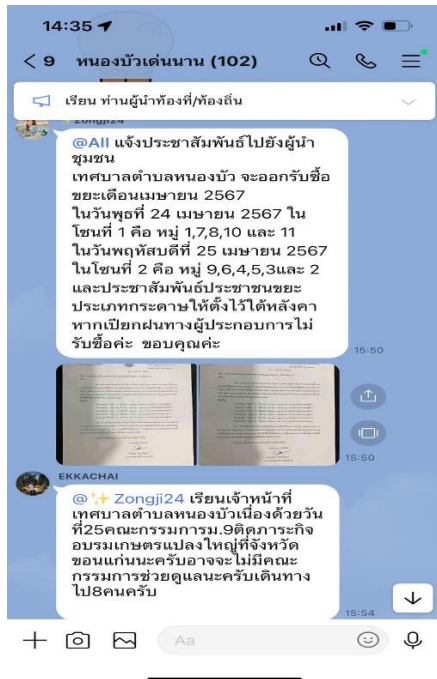

1.ช่องทางการสื่อสารทาง Line official Account ในกลุ่มตำบลหนองบัว เพื่อใช้ในการสอบถามข้อมูลต่างๆ และเทศบาลตำบลหนองบัวสามารถให้คำตอบได้อีกช่องทางหนึ่ง

2.ช่องทางการสื่อสารทาง Q&A ในเว็บไซต์หลักเทศบาลตำบลหนองบัว เพื่อใช้ในการสอบถามข้อมูลต่างๆ และเทศบาลตำบลหนองบัวสามารถให้คำตอบได้อีกช่องทางหนึ่ง

3.ช่องทางการสื่อสารทางเพจเทศบาล ซึ่งลิงค์เพจแสดงที่เว็บไซต์หลักเทศบาลตำบลหนองบัว เพื่อใช้ในการสอบถามข้อมูลต่างๆ และเทศบาลตำบลหนองบัวสามารถให้คำตอบได้อีกช่องทางหนึ่ง